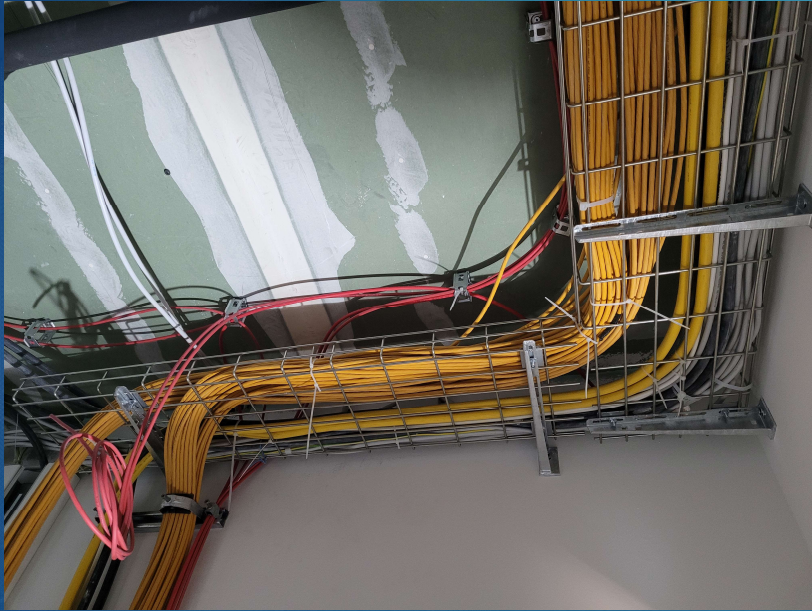

Ankunft auf der Baustelle Aufbau EG

Ständiger Nachschub rollt an

Der erste Blick in die Räume

Ankunft auf der Baustelle

Aufbau 1.OG

Ankunft auf der Baustelle

Aufbau 2. OG

Die letzte Etage wird aufgestellt

Das Dach ist da (10.12.2023)

Richtfest am 13.12.2022

Der Innenausbau

Die ersten Räume sind fast fertig

Die Rüstung ist weg, die Außenanlagen können starten

17.01.2023

Nur noch Kleinigkeiten

Die nächsten Räume sind fertig

Der Lift kommt

Der Einzug

Herzlich willkommen und
viel Spaß in den neuen
Klassenräumen wünscht
Euch die Gemeinde
Brieselang